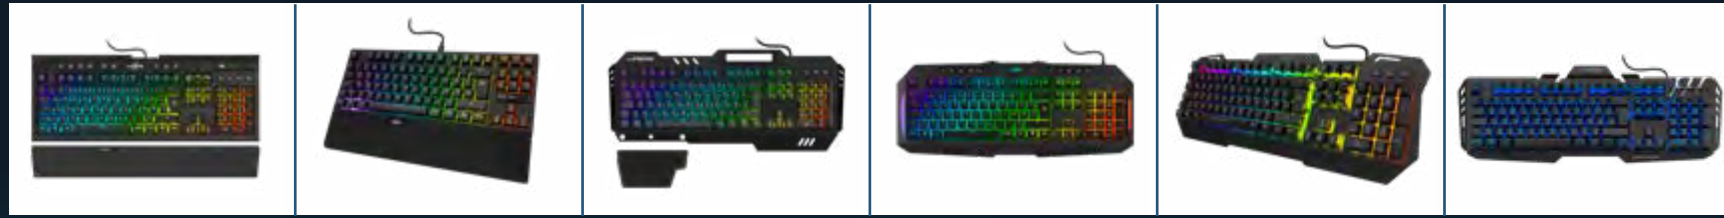

ALLGEMEINE DATEN

Bezeichnung	„Exodus 900 Mechanical, Braune Switches“	„Exodus 860 Mechanical, Blaue Switches“	„Exodus 800 Mechanical, Blaue Switches“	„Exodus 700 Semi-Mechanical“	„Exodus 450 Metal“	„Exodus 420 Metal“
Art-Nr.	186014	186069	186057	186011	186070	186028
UPE	139,00 €	99,00 €	99,00 €	69,00 €	49,99 €	49,99 €

TECHNISCHE DATEN

Verbindung	USB-A Kabel (ummantelt)	USB-A/USB-C Kabel (ummantelt)	USB-A Kabel (ummantelt)	USB-A Kabel (ummantelt)	USB-A Kabel (ummantelt)	USB-A Kabel (ummantelt)
Kabellänge	1,80 m	1,70 m	1,80 m	1,80 m	1,80 m	1,80 m
Format	Full-Size	TKL	Full-Size	Full-Size	Full-Size	Full-Size
Tastenzahl	119	88	105	115	105	105
Tastenmechanik	Mechanisch	Mechanisch	Mechanisch	Semi-Mechanisch	Rubber-Dome	Rubber-Dome
Gewicht	1.510 g	900 g	900 g	885 g	720 g	1.100 g

AUSSTATTUNG

Switch-Art	OUTEMU Braun (taktil, lautlos)	Outemu Blue (taktil, klickend)	OUTEMU Blau (taktil, klickend)	Blau (klickend)	-	-
Beleuchtung	Full RGB	Full-RGB	Full RGB	RGB	RGB	RGB
Programmierbare Tasten	✓	✓	✓	✓	-	-
Multimedia-Funktionen	✓	✓	✓	✓	✓	✓
Zusätzliche Tasten	Makro & Multimedia	Makro & Multimedia	-	Makro & Multimedia	-	-
Handballenauflage	✓ abnehmbar	✓ abnehmbar	✓ abnehmbar	✓ integriert	✓ integriert	✓ integriert
Höhenverstellung	✓	✓	✓	✓	✓	✓
Onboard-Memory	✓	✓	✓	✓	-	-
Abtaste/Reaktionszeit	1.000 Hz / 1 ms	1.000 Hz / 1 ms	1.000 Hz / 1 ms	1.000 Hz / 1 ms	-	-
Software	✓	✓	✓	✓	-	-
Oberflächen-Material	Aluminium + Kunststoff	-	Aluminium + Kunststoff	Kunststoff	Metall + Kunststoff	Metall + Kunststoff
Anti-Ghosting	✓	✓	✓	✓	✓	✓
Win-Lock Funktion	✓	✓	✓	✓	✓	✓